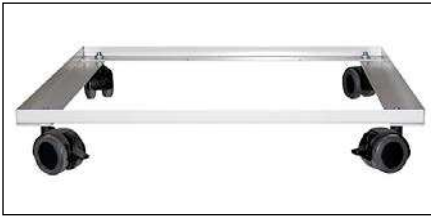

32370-Z46-001