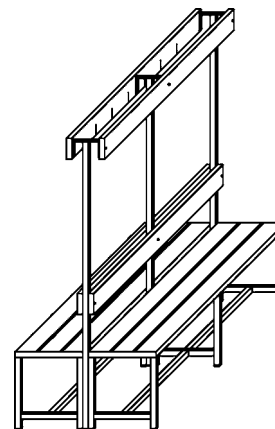

57579-200-000