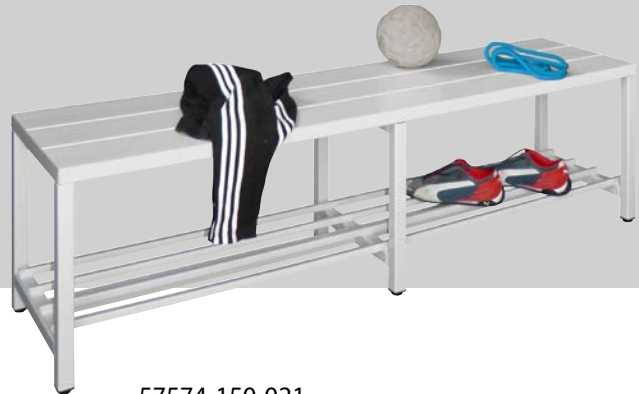

SITZBÄNKE

10 JAHRE GARANTIE

www.tuv.com
ID 0000038716

MADE IN GERMANY

57574-100-000

57574-150-021

- Quadratrohrgestell 30/2, fest verschweißt, mit Niveaueingleich
- Leisten aus Kunststoff 120 x 30 mm in weiß und hellgrau oder aus Buchenholz 115 x 20 mm
- Sitzhöhe bei Kunststoffleisten 430 mm, bei Holzleisten 420 mm
- Tiefe: 370 mm, mit 3 Sitzbankleisten
- Lieferung: komplett montiert

Wahlweise

- Leisten aus PVC weiß, PVC hellgrau oder Buche
- mit oder ohne Schuhrost

Länge mm	ohne Schuhrost		
	Kunststoffleisten weiß Art.-Nr.	Kunststoffleisten hellgrau Art.-Nr.	Buchenleisten Art.-Nr.
1000	57574-100-000	57574-100-020	57574-100-050
1500	57574-150-000	57574-150-020	57574-150-050
2000	57574-200-000	57574-200-020	57574-200-050

57575-100-020

57575-200-051

- Quadratrohrgestell 30/2, fest verschweißt, mit Niveaueausgleich
- Leisten aus Kunststoff 120 x 30 mm in weiß und hellgrau oder aus Buchenholz 115 x 20 mm
- Sitzhöhe bei Kunststoffleisten 430 mm, bei Holzleisten 420 mm
- Tiefe: 740 mm, mit 6 Sitzbankleisten
- Lieferung: teilmontiert, d.h. Sitzbänke fertig montiert, Montagematerial, um beide Bänke in der Tiefe miteinander zu verschrauben, wird mitgeliefert

57578-100-020

57578-150-001

- Quadratrohrgestell 30/2, fest verschweißt, mit Niveaueingleich
- Leisten aus Kunststoff 120 x 30 mm in weiß und hellgrau oder aus Buchenholz 115 x 20 mm
- Höhe: 1600 mm
- Sitzhöhe bei Kunststoffleisten 430 mm, bei Holzleisten 420 mm
- Tiefe: 400 mm, mit 3 Sitzbankleisten
- Garderobenhaken verdeckt montiert
- Lieferung: teilmontiert, d.h. Sitzbank fertig montiert, Montagematerial zum Befestigen des Garderobensystems wird mitgeliefert