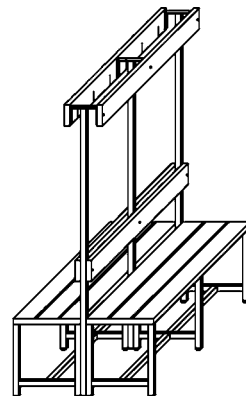

57579-150-000